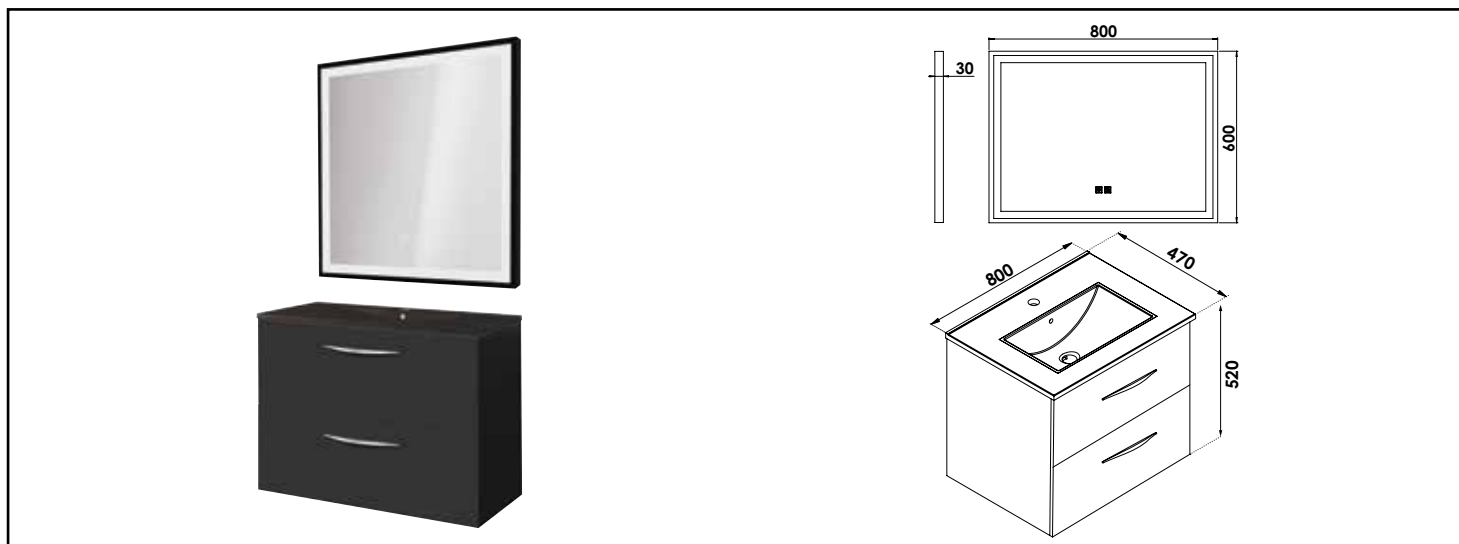

Référence : 402112049

MEUBLE SUSP DUBAÏ MIROIR LED SEVILLE - LARG 80 CM - FINITION NOIR - PLAN NOIR

DÉCOUVREZ LA NOUVELLE GAMME DE MEUBLES DUBAÏ AVEC UN PLAN VASQUE EN RÉSINE NOIRE, ALLIANT CLASSE ET SOBRIÉTÉ. ASSOCIÉ AVEC LE MIROIR ÉCLAIRANT SEVILLE, DOTÉ D'UN ÉCLAIRAGE AJUSTABLE EN LUMINOSITÉ ET EN COULEUR, AINSI QUE D'UNE FONCTION ANTI-BUÉE INTÉGRÉE.